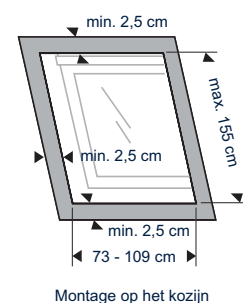

DE KWALITEIT VAN BRUYNZEEL

Al meer dan honderd jaar vertrouwen consumenten op de kwaliteit van Bruynzeel. Sinds de oprichting in 1897 is kwaliteit onlosmakelijk verbonden met het ontwerpen en vervaardigen van onze producten.

Bruynzeel biedt betrouwbare woonoplossingen die volledig in dienst staan van uw woongenot. Zowel in vorm als in functie. Zo kunt u er met Bruynzeel altijd op vertrouwen dat u uw woonwensen kunt verwezenlijken. Dat is het vertrouwde gevoel van Bruynzeel.