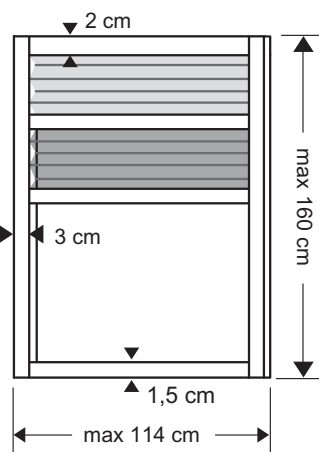

DUO PLISSE

VOOR RAMEN EN DAKRAMEN

DUO PLISSE VOOR RAMEN EN DAKRAMEN

900 SERIE

WIT
RAL9010

BREEDTE
114 cm

HOOGTE
160 cm

DE KWALITEIT VAN BRUYNZEEL