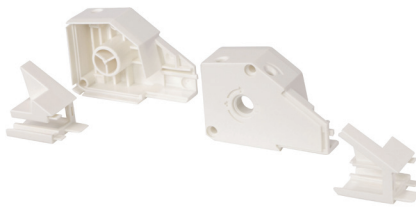

Service

123100450

123100451

123100452

123100457

123102747