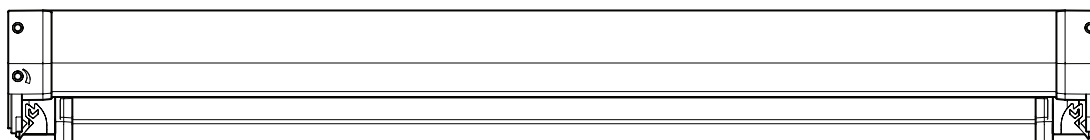

**ROLHOR VOOR RAMEN**

**MOUSTIQUAIRE**

**ENROULABLE FENÊTRE**

**ROLLER SCREEN WINDOW**

**Handleiding  
Guide d'installation  
Manual**

**MTM**

**TOOLS**

Ø3 mm, Ø4 mm

Ph 2

**Mounting A & C**

**Mounting B & D**

(1x) **A**

(2x) **B**

(2x) **C**

(1x) **D**

st3,5 x 32 mm  
(2x) **E**

(1x) **F**

(1x)

(1x) **A**

st3,5 x 32 mm  
(4x) **E**

(2x) **H**

st3,5 x 16 mm  
(4x) **G**

(1x)

**F** (1x)