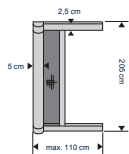

Let op

Geschikt voor:

- Deuren die naar buiten draaien: montage binnen
- Deuren die naar binnen draaien: montage buiten
- Montage op het kozijn
- Links en rechts te monteren
- Voor openslaande dubbele deuren gebruikt u 2 stuks

Kenmerken:

- Automatisch rolstelsel met demper
- Aluminium profielen
- Onzichtbare magneetsluiting
- Breedte eenvoudig op maat te maken
- Volledig voorgemonteerd

www.bruynzeelhomeproducts.nl