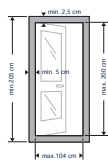

Let op

Geschikt voor:

- Deuren die naar buiten draaien: montage binnen
- Deuren die naar binnen draaien: montage buiten
- Montage op het kozijn
- Links en rechts te monteren
- Voor openslaande dubbele deuren gebruikt u 2 stuks

Kenmerken:

- Automatisch rolstelsel met demper
- Aluminium profielen
- Onzichtbare magneetsluiting
- Breedte eenvoudig op maat te maken
- Volledig voorgemonteerd

www.bruynzeelhomeproducts.nl