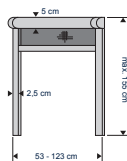

www.bruynzeelhomeproducts.nl

Let op

Geschikt voor:

- Ramen die naar buiten draaien: montage binnen
- Ramen die naar binnen draaien: montage buiten
- Montage op en in het kozijn
- Dakramen

Kenmerken:

www.bruynzeelhomeproducts.nl