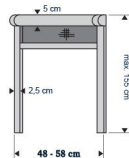

Let op

Bij montage 'in het kozijn' dient u rekening te houden met de benodigde ruimte voor de horcassette en rails.

Let op dat het hang- en sluitwerk het plaats en bedienen van de hor niet belemmert.

De rolhor raam is ook geschikt voor toepassing bij dakramen. De hor dient in dat geval gemonteerd te worden op de aftimmering die zich rondom het dakraam bevindt.

Geschikt voor:

- Ramen die naar buiten draaien: montage binnen
- Ramen die naar binnen draaien: montage buiten
- Montage op en in het kozijn
- Dakramen

Kenmerken:

- Automatisch rolsysteem met demper
- Aluminium profielen
- Geruisloze druksluiting
- Makkelijk te combineren met raamdecoratie (bij montage in het kozijn)
- Greep met trekkoord
- Eenvoudig op maat te maken
- Volledig voorgemonteerd

www.bruynzeelhomeproducts.nl