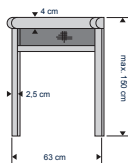

Let op

Geschikt voor:

Kenmerken:

- Automatisch rolsysteem
- Aluminium profielen
- Magneetsluiting
- Hoogte eenvoudig op maat te maken
- Volledig voormonteerd