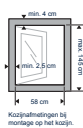

Kozijfmetingen bij montage op het kozijn.