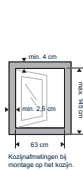

Kozijfmetingen bij
montage op het kozijn.