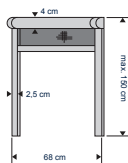

Let op

Geschikt voor:

Kenmerken:

- Automatisch rolsysteem
- Aluminium profielen
- Magneetsluiting
- Hoogte eenvoudig op maat te maken
- Volledig voormonteerd