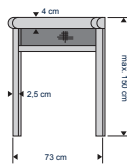

Let op

Geschikt voor:

Kenmerken:

- Automatisch rolsysteem
- Aluminium profielen
- Magneetsluiting
- Hoogte eenvoudig op maat te maken
- Volledig voormonteerd

www.bruynzeelhomeproducts.nl