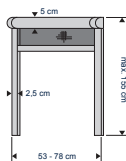

WIT RAL9010

BREEDTE TOT
78 CM

HOOGTE TOT
155 CM

Let op

Geschikt voor:

- Ramen die naar buiten draaien: montage binnen
- Ramen die naar binnen draaien: montage buiten
- Montage op en in het kozijn
- Dakramen

Kenmerken:

www.bruynzeelhomeproducts.nl