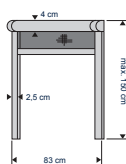

Let op

Geschikt voor:

Kenmerken:

- Automatisch rolsysteem
- Aluminium profielen
- Magneetsluiting
- Hoogte eenvoudig op maat te maken
- Volledig voormonteerd