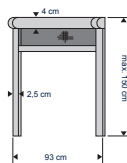

Let op

Geschikt voor:

Kenmerken:

- Automatisch rolsysteem
- Aluminium profielen
- Magneetsluiting
- Hoogte eenvoudig op maat te maken
- Volledig voormonteerd