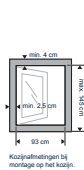

Kozijfmetingen bij montage op het kozijn.