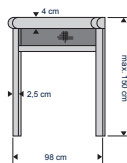

Let op

Geschikt voor:

Kenmerken:

- Automatisch rolsysteem
- Aluminium profielen
- Magneetsluiting
- Hoogte eenvoudig op maat te maken
- Volledig voormonteerd